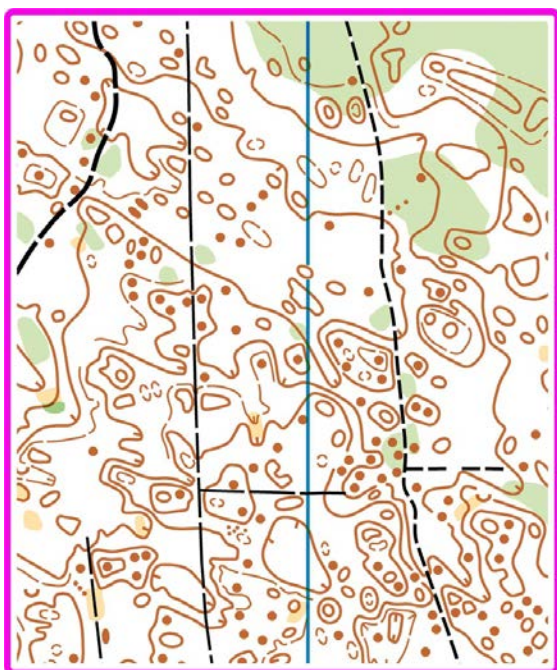

**XXIII Всеукраїнські змагання зі спортивного орієнтування
присвячені пам'яті Героя - афганця Олега Оніщука
та Героя України Олега Міхнюка**

15.10.2021

ІНФОРМАЦІЯ

КАРТА

Картографія: О. Єфименко

Картографічні роботи: червень-серпень 2021 р.

Масштаб 1:7500, 1:5000; перетин 2,5 м.

МІСЦЕВІСТЬ

Рослинність — чистий сосновий ліс з незначними ділянками листяного підліску, що відповідають 1-й «зеленці». Рельєф — мікрорельєф, максимальний перепад висоти на схилі 15 м. Ґрунт піщаний. Дорожня сітка розвинена добре.

***Не сміти сам та не дозволяй це
робити іншим.***

РАЙОН ОБМЕЖЕНИЙ

з ПІВНОЧІ – покращена ґрунтова дорога, посадка молодого хвойного лісу, поле;

з ЗАХОДУ – асфальтована дорога: с. Вороньків – с. Кийлів,

з ПІВДНЯ – болото;

зі СХОДУ – лісова просіка.

АВАРІЙНИЙ АЗИМУТ

На ЗАХІД ДО асфальтованої дороги с.Вороньків – с. Кийлів.

КОНТРОЛЬНИЙ ЧАС

2,5 години.

ВІДМІТКА – електронна SportIdent. В точці знаходження КП розсипане конфетті.